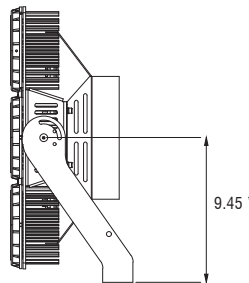

## Dimensions

70W / 1 Modules

280W / 4 Modules

420W / 6 Modules

560W / 8 Modules

## Mounting Options

Standard Bracket / 1 Modules

Standard Bracket / 4 Modules

Standard Bracket / 6&8 Modules

Floodlight Bracket / 4&6 Modules

Floodlight Bracket / 8 Modules

Uplight / 4 Modules

Uplight / 6&8 Modules