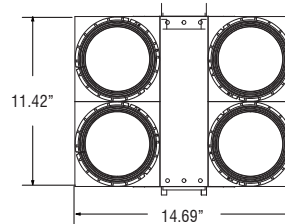

## Delivered Lumens\*

\*Tolerance ±8%

Wattage \ CCT	70W	280W	420W	560W
	Beam Angle: 20°			
5000K	6700 lm	26200 lm	39640 lm	52220 lm
4000K	5850 lm	23400 lm	35000 lm	46120 lm
3000K	5440 lm	21580 lm	32500 lm	42700 lm

## Dimensions

70W / 1 Modules

280W / 4 Modules

420W / 6 Modules

560W / 8 Modules