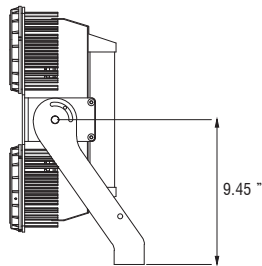

## Dimensions

70W / 1 Modules

280W / 4 Modules

420W / 6 Modules

560W / 8 Modules

## Mounting Options

Standard Bracket / 1 Modules

Standard Bracket / 4 Modules

Standard Bracket / 6&8 Modules

Floodlight Bracket / 4&6 Modules

Floodlight Bracket / 8 Modules

Uplight / 4 Modules

Uplight / 6&8 Modules